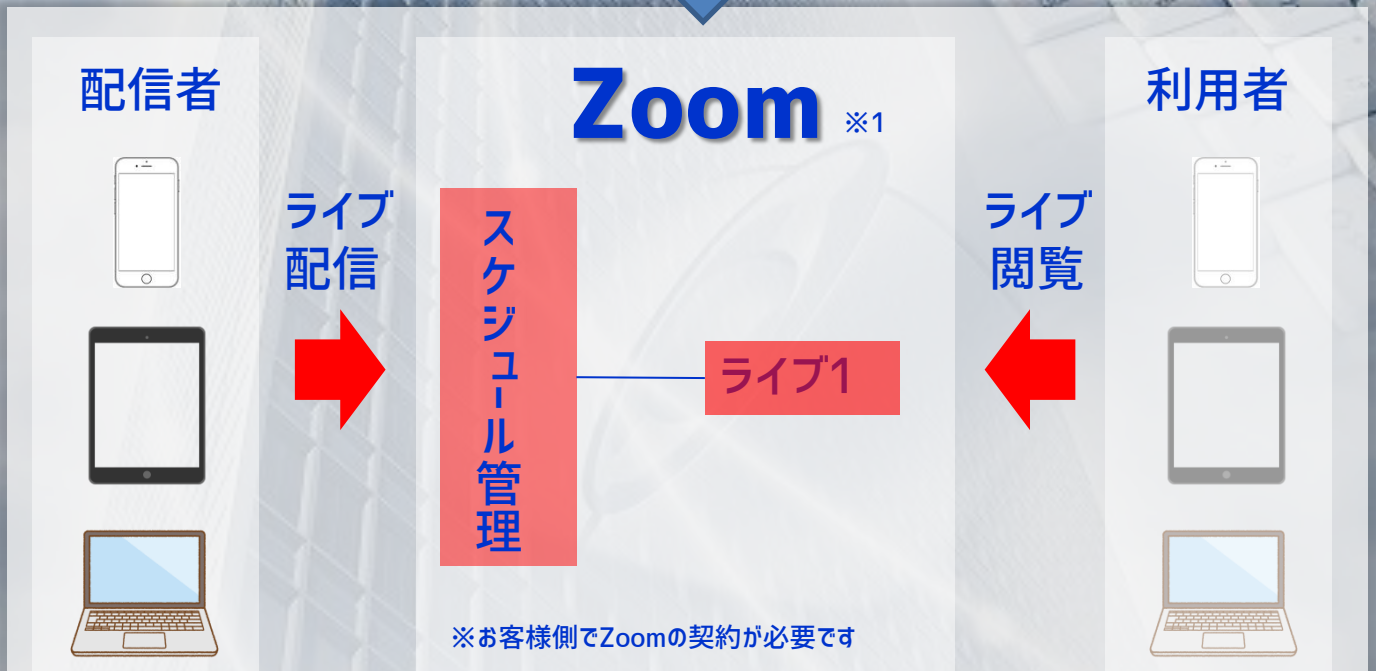

セットアップ費用 5千円/1ライブあたり+売上げの15%

動画販売 売上の10%

売上金振込手数料 500円

予約

チケット販売（一回限り）

サブスク会費（週額/月額/年額）

ライブ配信

スケジュール同期